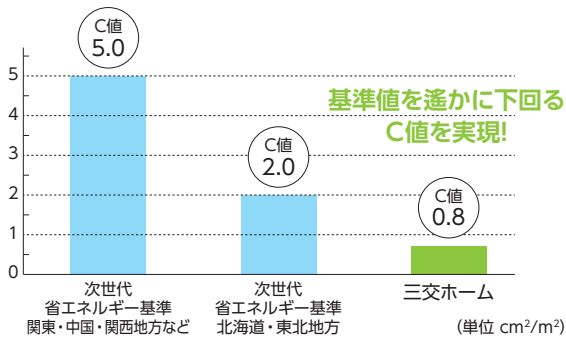

その他事業の取組み

品質へのこだわり

(株)三交不動産

三交不動産(株)では注文住宅全棟に対し、C値測定を実施しています。C値とは住宅の隙間係数を表し、気密性能を測る非常に重要な値ですが測定されることは珍しく、基準すら設定されていないケースも多い中、当社は建築を請け負った全ての住宅でC値測定を実施し、さらに自社基準に達しない場合は再施工する、という厳しいハードルを自らに課し、常に高水準の気密品質を実現しています。