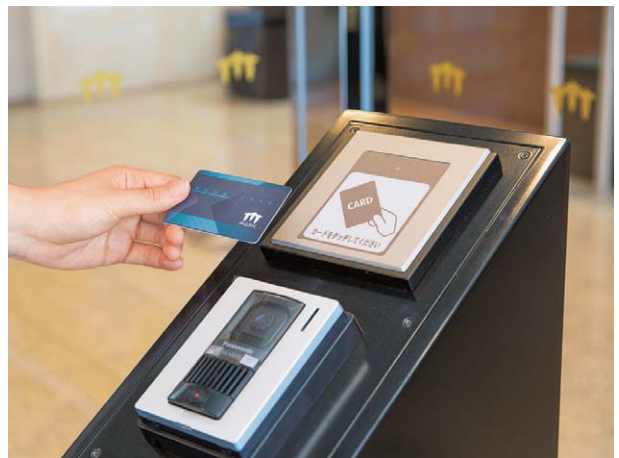

自動車サービス・部品技能コンテストを開催

(株)三重いすゞ自動車

三重いすゞ自動車(株)は、毎年社内サービス・部品技能コンテストを開催し、日頃の業務で身につけた知識・技術を競い合います。このような取組みで、社員一人一人が技術を向上させることにより、サービスに対する安全性を高めています。入賞した社員の中から、いすゞ自動車主催の中部支部コンテスト及び全国のコンテストへ出場します。

自動車サービス部品技能コンテストの様子

24時間対応フロントと安心のセキュリティー

(株)三交イン

(株)三交インでは、フロントの24時間対応により緊急時でも安心して宿泊していただけます。客室には、セキュリティーの高いカードキーを採用しています。深夜の入館時にもカードキーを利用していただくことで夜間の安全も確保しています。

カードによるセキュリティー

非常時に備えた訓練

(株)三交イン

(株)三交インでは、日頃から万が一に備え、点検や訓練を重ねるなど、さらなるお客様の安全に努めています。