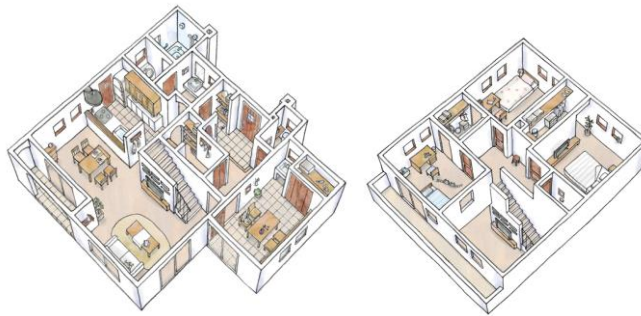

【参考】ご覧いただけるモデルハウス

<愛知県>

愛知県半田市阿久比町陽なたの丘 仮番3工区10-1（「名鉄陽なたの丘」地内）