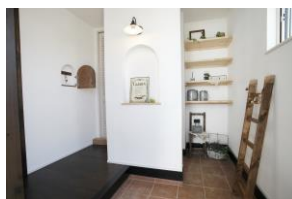

<三重県>

三重県津市河芸町杜の街 3丁目2番4号他（「杜の街」地内）

杜の街3-2-4棟