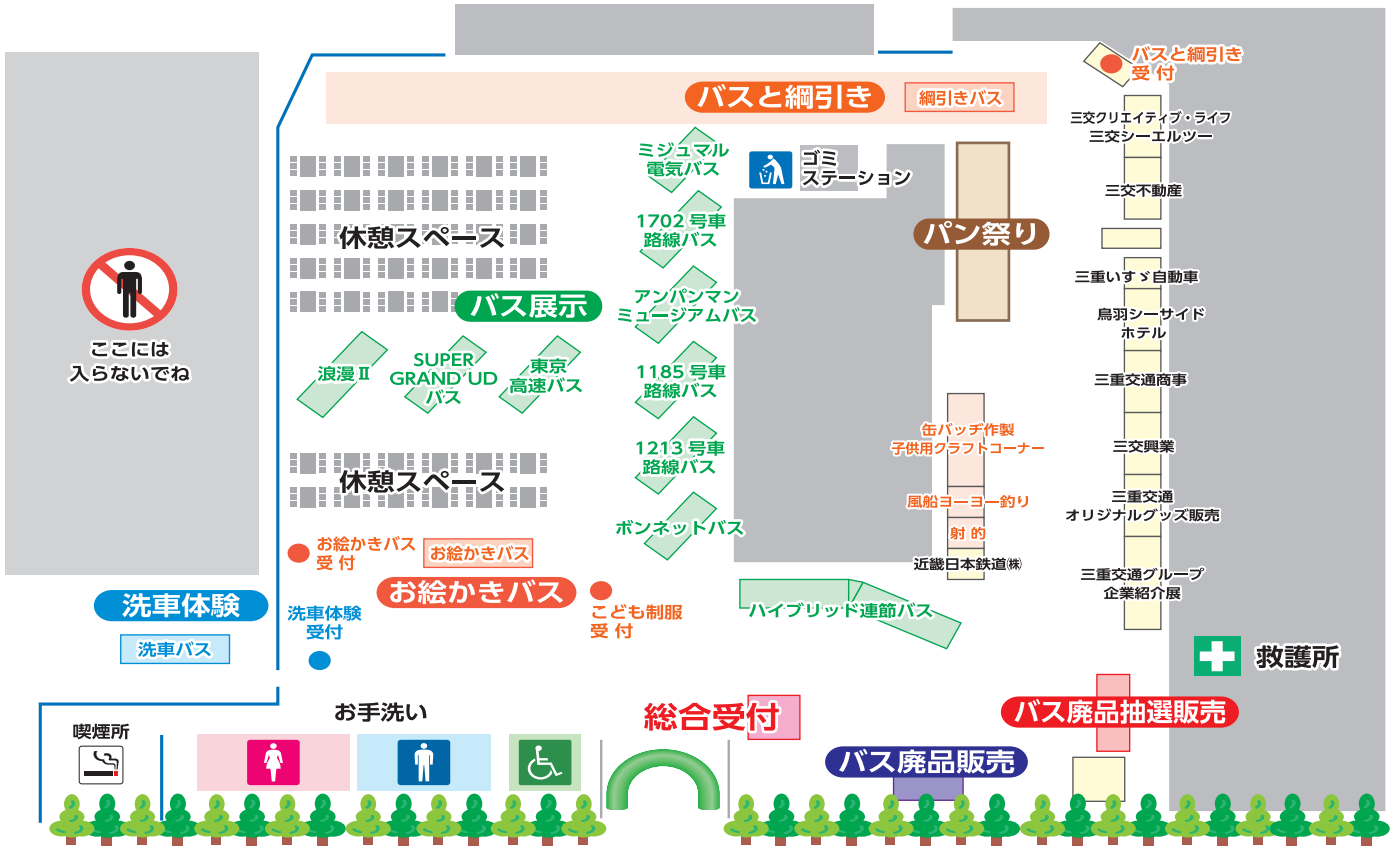

### ○ グループ会社 特設コーナー

## アクセス

会場及びその付近には**駐車場はございません**。会場へは**無料のシャトルバス**をご利用ください。

① 近鉄・JR 津駅 (西口・近鉄側)

② 津市産業・スポーツセンター バイパス西側駐車場

(※お車の方は②をご利用ください)

どちらも  
所要  
約20分

三重交通グループ  
感謝祭会場

午前9時から  
運行します!

# 会場案内図